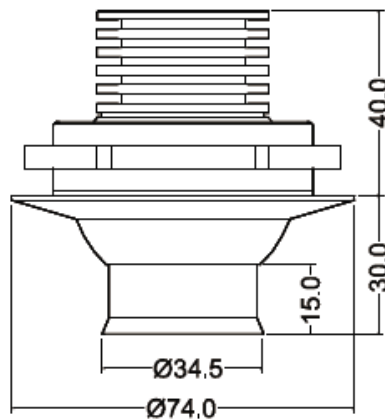

LED DOWNLIGHT