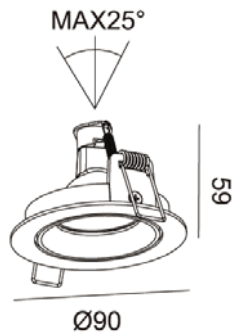

600.-

DIA 107 mm. H 103 mm.

 MR16x1
Matt white trim

IP 20

 Fixed
Shiny reflector

DENN

500.-

DIA 90 mm. H 59 mm.