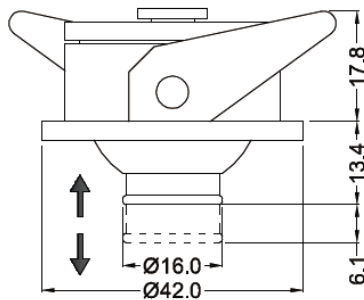

Non-Dim

Dimmable (0-10V/ Triac) Optional

BEEM-M 6W 5D-45D 1750.-

DIA 74 mm. H 40 mm.

CREE CHIP LED 6W 515lm

5-45° 3000K, 4000K, 6000K

Matt white/ Matt black trim

IP 20