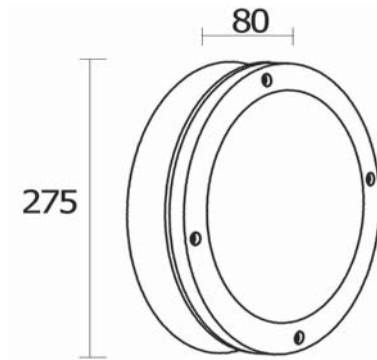

1800.-

DIA 275 mm. D 80 mm.

2x E27 MAX. LED 13W

IP 54

- Black
Aluminium body
PC diffuser

JACEY-S

1800.-

DIA 270x270 mm D 80 mm.